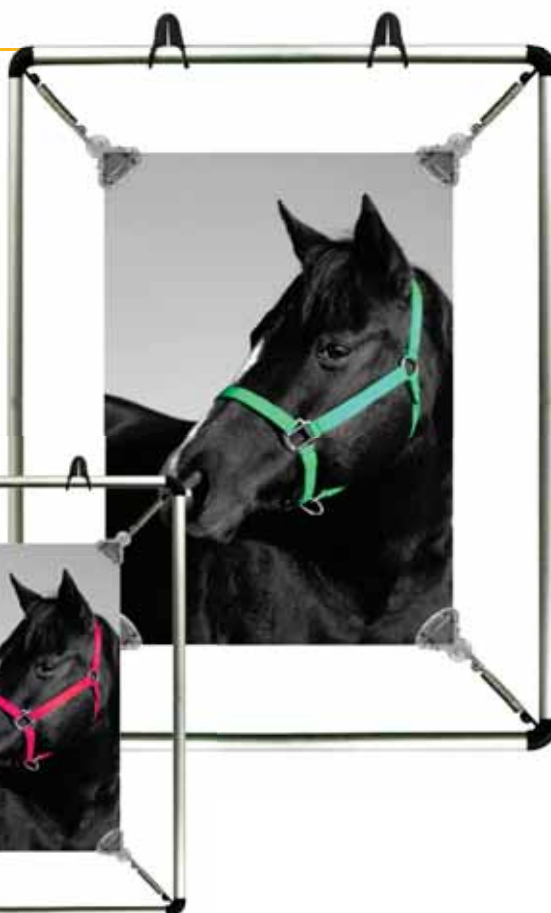

Gavarnie

Aluminium-Ausstellungsrahmen mit Kunststoffklammern um die Grafik zu befestigen. Inklusive zwei Aufhänger.

Exhibition frame for graphics. Frame made of aluminum and plastic clips to hold the graphic in its correct place. Includes two hanging pieces. Material: Aluminium, plastic parts.

Cadre en aluminium avec des clips en plastique pour la fixation du visuel. Crochets inclus.

Perfil de alumínio com clips de plástico para fixar a imagem. Inclui suspensores. Material: Alumínio e plástico.

Sistema de exposición de gráficas realizado en aluminio y "clips" de plástico para la sujeción de las mismas. Incluye dos colgadores.